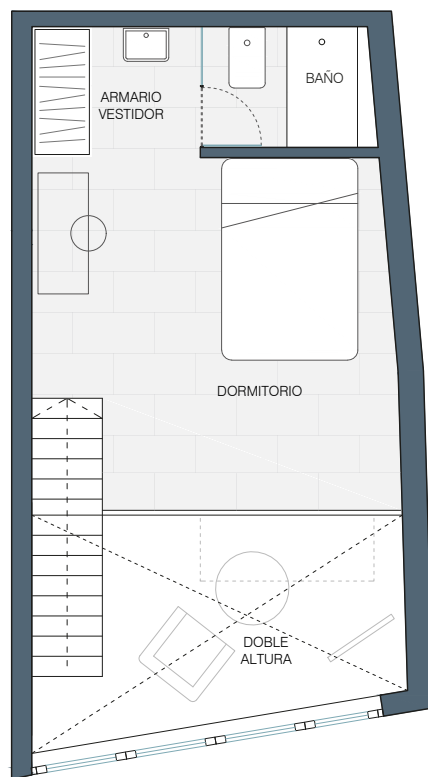

PLANTA PRIMERA

ENTREPLANTA

PLANTA PRIMERA

ALZADO

ESTANCIA	SUP. CONST.
Salón-comedor-cocina	27.95 m <sup>2</sup>
Dormitorio	13.95 m <sup>2</sup>
Baño	2.68 m <sup>2</sup>

## DÚPLEX 1A

### 1DOR SUP. 63m<sup>2</sup>

Apartamentos 4 Torres  
C/ Cañaveral 105. Madrid  
VIVIENDA 1A

GONZÁLEZ VIVES ARQUITECTURA  
www.gonzalezvives.es  
estudio@gonzalezvives.es  
+34 91 542 10 46