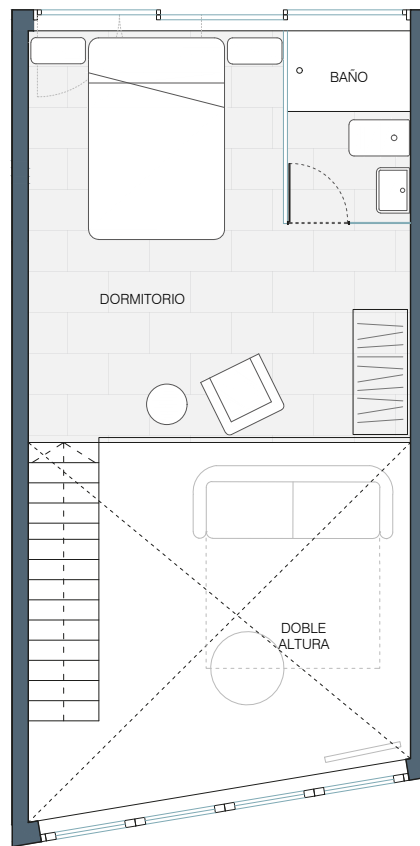

PLANTA PRIMERA

ENTREPLANTA

PLANTA PRIMERA

ALZADO

ESTANCIA	SUP. CONST.
Salón-comedor-cocina	25.87 m ²
Dormitorio	12.43 m ²
Baño	3.47 m ²

DÚPLEX 1C

1DOR SUP. 55.7m²

Apartamentos 4 Torres
C/ Cañaveral 105. Madrid
VIVIENDA 1C